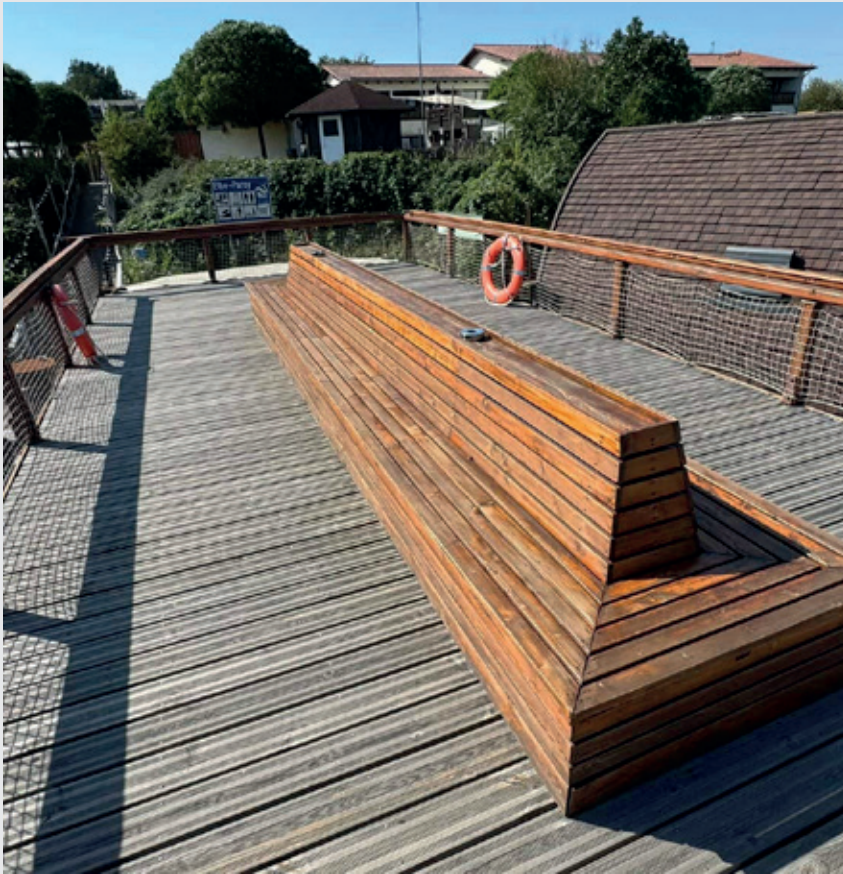

Hauptstadtfloß Christel

- ✓ Gesamtkapazität: 35 Personen
- ✓ Sitzplätze, überdacht: 32
- ✓ Empfohlene Kapazität: ab 15 Personen
- ✓ Buchungszeitraum: April bis Oktober
- ✓ Routen: stadteinwärts und stadtauswärts

ENTDECKEN SIE DIE SPREE NEU MIT HORST & CHRISTEL: ZWEI FLÖBE, EIN ERLEBNIS!

Begeben Sie sich auf eine Entdeckungsreise entlang der Spree und genießen Sie das gemütliche Ambiente unserer liebevoll gestalteten Flöße. Die offene Bauweise sorgt für ein luftiges Gefühl und ermöglicht es Ihnen, das Treiben auf dem Wasser hautnah zu erleben. Das Oberdeck lädt dazu ein, die Seele baumeln zu lassen - ein wahrer Genuss, wenn die Berliner Sonne lacht. Wer es schattiger mag, findet im Innenraum ein gemütliches Plätzchen. Das Floß Christel ist mit viel Liebe zum Detail gestaltet, wobei rustikale Holzelemente, maritime Akzente und grüne Pflanzen eine einladende und gemütliche Atmosphäre schaffen.

Ob Sie das Floß einzeln oder als Duo mit dem Floß Horst für eine größere Feier mit bis zu 70 Gästen mieten - Sie haben die Wahl! Ganz gleich, ob Sie einen kleinen Geburtstag im Freundeskreis feiern oder ein besonderes Firmenevent gestalten möchten - Horst und Christel bieten die perfekte Kulisse für Ihre Feier. Lassen Sie sich vom Charme der Spree verzaubern und erleben Sie Berlin aus einer völlig neuen Perspektive!

Erobern Sie die Berliner Gewässer und lassen Sie sich in einem Liegestuhl auf der Dachterrasse einfach den Wind um die Nase wehen...

DETAILS

Ausstattung:

- 4 geräumige Sitzecken
- Sonnendeck mit Lounge-Ecke & Liegestühle
- Modernes Bad/WC
- Wetterschutz durch Persenning im Unterdeck
- Musikanlage auf Unter- & Oberdeck
- Badeleiter